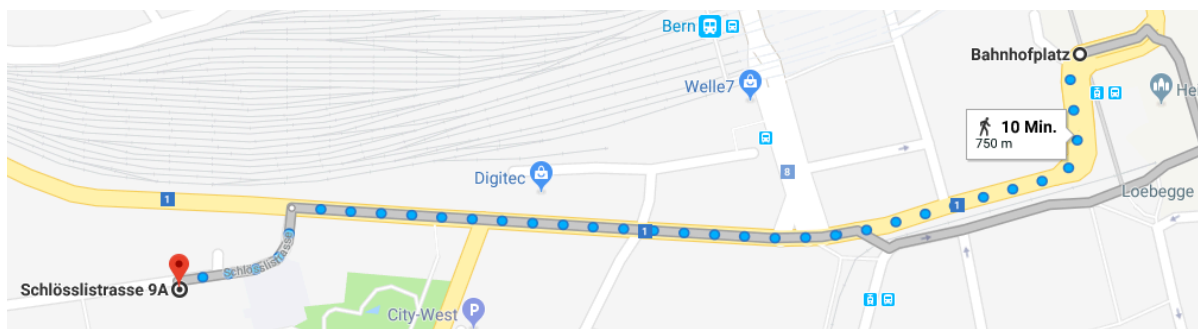

Wegbeschreibung Kinderschutz Schweiz

Die Stiftung Kinderschutz Schweiz ist zentral gelegen und befindet sich an der Schlösslistrasse 9a in Bern. Die Anreise zu Fuss oder öV wird empfohlen – keine Parkmöglichkeiten vorhanden.

Anreise zu Fuss ab Bahnhof Bern

Sie erreichen uns in ca. 10 Gehminuten. Gehen Sie aus dem Bahnhof und folgen Sie der Laupenstrasse. Danach biegen Sie links in die „Schlösslistrasse“ ab. Unser Gebäude befindet sich auf der linken Seite.

Anreise mit öV

1. Ab Bahnhof
 - Tram Nr. 6 (Richtung Fischermätteli)
 - Tram Nr. 7 (Richtung Bümpliz)
2. Fahren Sie bis zur Haltestelle „Kocherpark“.
3. Laufen Sie einige Meter in Fahrtrichtung und biegen Sie rechts in den Kocherpark ein. Durchqueren Sie den Park und folgen Sie dem Weg bis zur Schlösslistrasse 9a. Unser Gebäude befindet sich auf der rechten Seite.

Anreise mit dem Auto

Verlassen Sie die Autobahn bei der Ausfahrt „Bern Forsthaus“ Richtung Zentrum via Murtenstrasse und Laupenstrasse. Nach ca. 2 km biegen Sie rechts in die Seilerstrasse ab. Nach 200 m rechts in die Effingerstrasse und nach weiteren 100 m nochmals rechts in die Belpstrasse abbiegen. Einfahrt rechts ins Parkhaus „City West“.