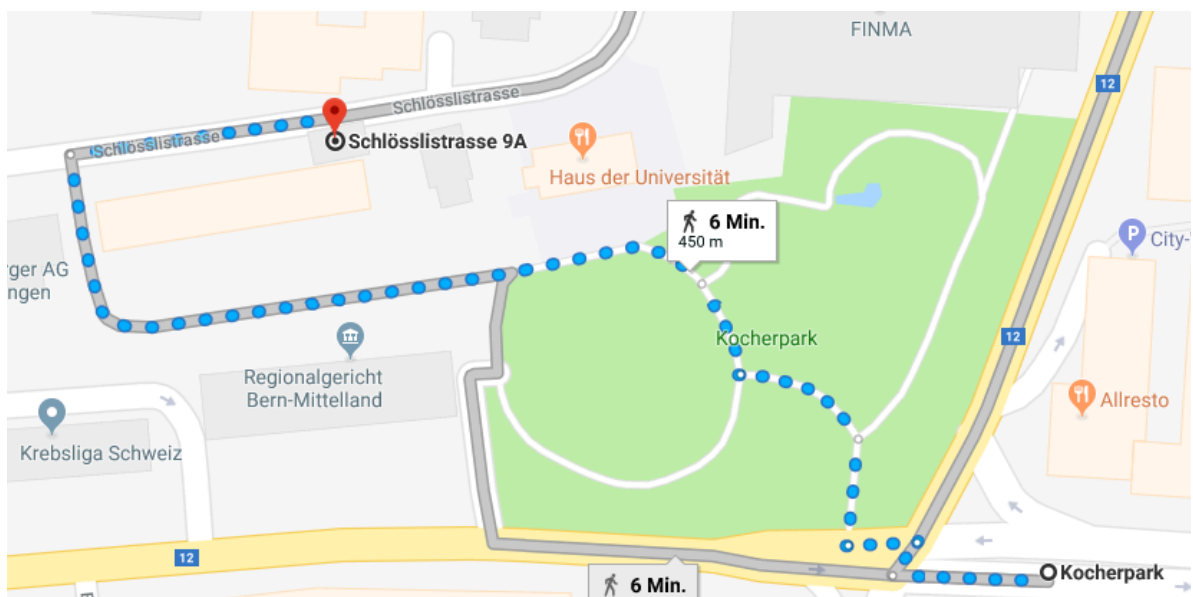

Wegbeschreibung Kinderschutz Schweiz

Die Stiftung Kinderschutz Schweiz ist zentral gelegen und befindet sich an der Schlösslistrasse 9a in Bern. Die Anreise zu Fuss oder öV wird empfohlen – keine Parkmöglichkeiten vorhanden.

Anreise zu Fuss ab Bahnhof Bern

Sie erreichen uns in ca. 10 Gehminuten. Gehen Sie aus dem Bahnhof und folgen Sie der Laupenstrasse. Danach biegen Sie links in die „Schlösslistrasse“ ab. Unser Gebäude befindet sich auf der linken Seite.

Anreise mit öV

1. Ab Bahnhof
 - Tram Nr. 6 (Richtung Fischermätteli)
 - Tram Nr. 7 (Richtung Bümpliz)
2. Fahren Sie bis zur Haltestelle „Kocherpark“.
3. Laufen Sie einige Meter in Fahrtrichtung und biegen Sie rechts in den Kocherpark ein. Durchqueren Sie den Park und folgen Sie dem Weg bis zur Schlösslistrasse 9a. Unser Gebäude befindet sich auf der rechten Seite.

Anreise mit dem Auto

Verlassen Sie die Autobahn bei der Ausfahrt „Bern Forsthaus“ Richtung Zentrum via Murtenstrasse und Laupenstrasse. Nach ca. 2 km biegen Sie rechts in die Seilerstrasse ab. Nach 200 m rechts in die Effingerstrasse und nach weiteren 100 m nochmals rechts in die Belpstrasse abbiegen. Einfahrt rechts ins Parkhaus „City West“.